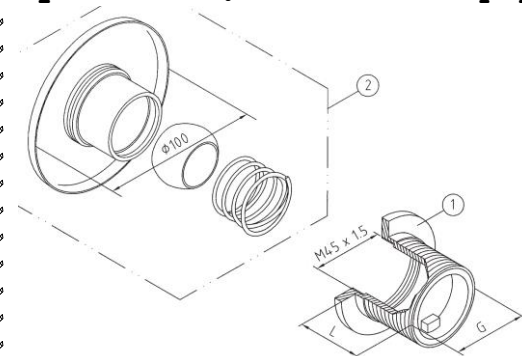

Dysza denna z brązu

Kod	Numer części	Cena netto w EUR/szt.
e7771425	1	95,42
e7771426	2	3,68
e7771427	3	3,68
e7771428	4	13,07
e7771429	5	5,96
e7771430	6	3,68
e7771431	uszczelka	7,62

Przyłącze węży pokrywa stalowa

Kod	Numer części	Cena netto w EUR/szt.
e7771432	1	185,28
e7771433	2	7,62
e7771434	3	63,46
e7771435	4	34,01
e7771436	5	3,68
e7771437	6	3,68
e7771438	7	44,29

Dysza z brązu do basenu płytkowego

Kod	Numer części	Cena netto w EUR / szt
e7771370	1 - gz 1 1/2" dł 40 mm	47,08
e7771371	1 - gz 1 1/2" dł 70 mm	69,67
e7771372	1 - gz 2" dł 40 mm	98,72
e7771373	1 - gz 2" dł 70 mm	94,42
e7771500	2	76,90