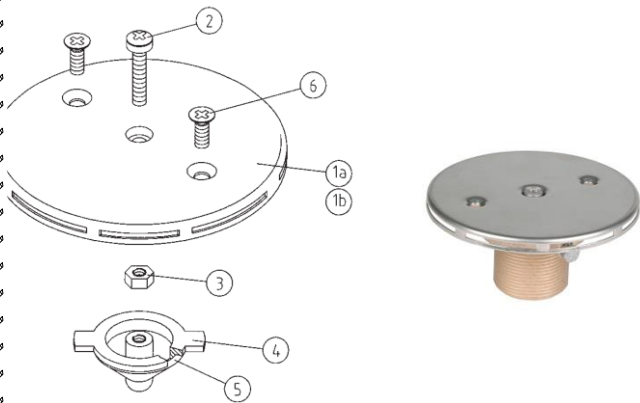

Dysza denna z brązu

Kod	Numer części	Cena netto w EUR/szt.
e7771425	1	95,42
e7771426	2	3,68
e7771427	3	3,68
e7771428	4	13,07
e7771429	5	5,96
e7771430	6	3,68
e7771431	uszczelka	7,62

Przyłącze węży pokrywa stalowa

Kod	Numer części	Cena netto w EUR/szt.
e7771432	1	185,28
e7771433	2	7,62
e7771434	3	63,46
e7771435	4	34,01
e7771436	5	3,68
e7771437	6	3,68
e7771438	7	44,29

Dysza z brązu do basenu płytkowego

Kod	Numer części	Cena netto w EUR / szt
e7771370	1 - gz 1 1/2" dł 40 mm	47,08
e7771371	1 - gz 1 1/2" dł 70 mm	69,67
e7771372	1 - gz 2" dł 40 mm	98,72
e7771373	1 - gz 2" dł 70 mm	94,42
e7771500	2	76,90