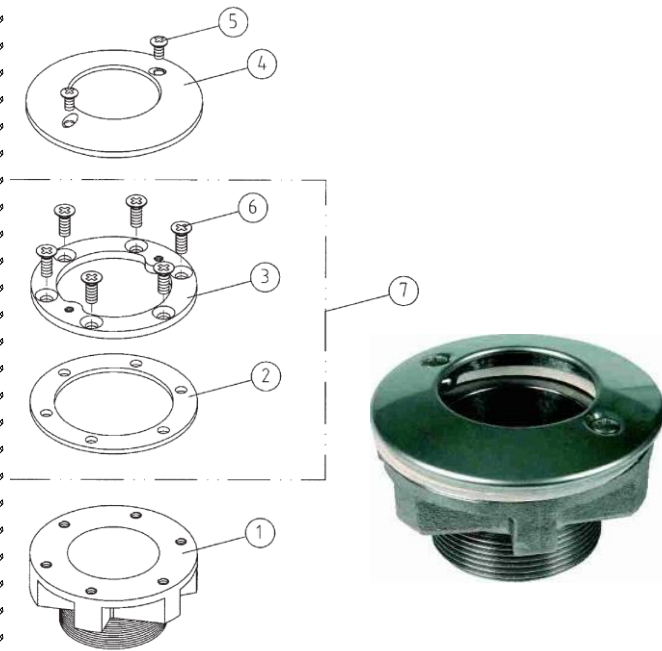

Dysza denna z brązu

Kod	Numer części	Cena netto w EUR/szt.
e7771425	1	95,42
e7771426	2	3,68
e7771427	3	3,68
e7771428	4	13,07
e7771429	5	5,96
e7771430	6	3,68
e7771431	uszczelka	7,62

Przyłącze węży pokrywa stalowa

Kod	Numer części	Cena netto w EUR/szt.
e7771432	1	185,28
e7771433	2	7,62
e7771434	3	63,46
e7771435	4	34,01
e7771436	5	3,68
e7771437	6	3,68
e7771438	7	44,29

Dysza z brązu do basenu płytkowego

Kod	Numer części	Cena netto w EUR / szt
e7771370	1 - gz 1 1/2" dł 40 mm	47,08
e7771371	1 - gz 1 1/2" dł 70 mm	69,67
e7771372	1 - gz 2" dł 40 mm	98,72
e7771373	1 - gz 2" dł 70 mm	94,42
e7771500	2	76,90